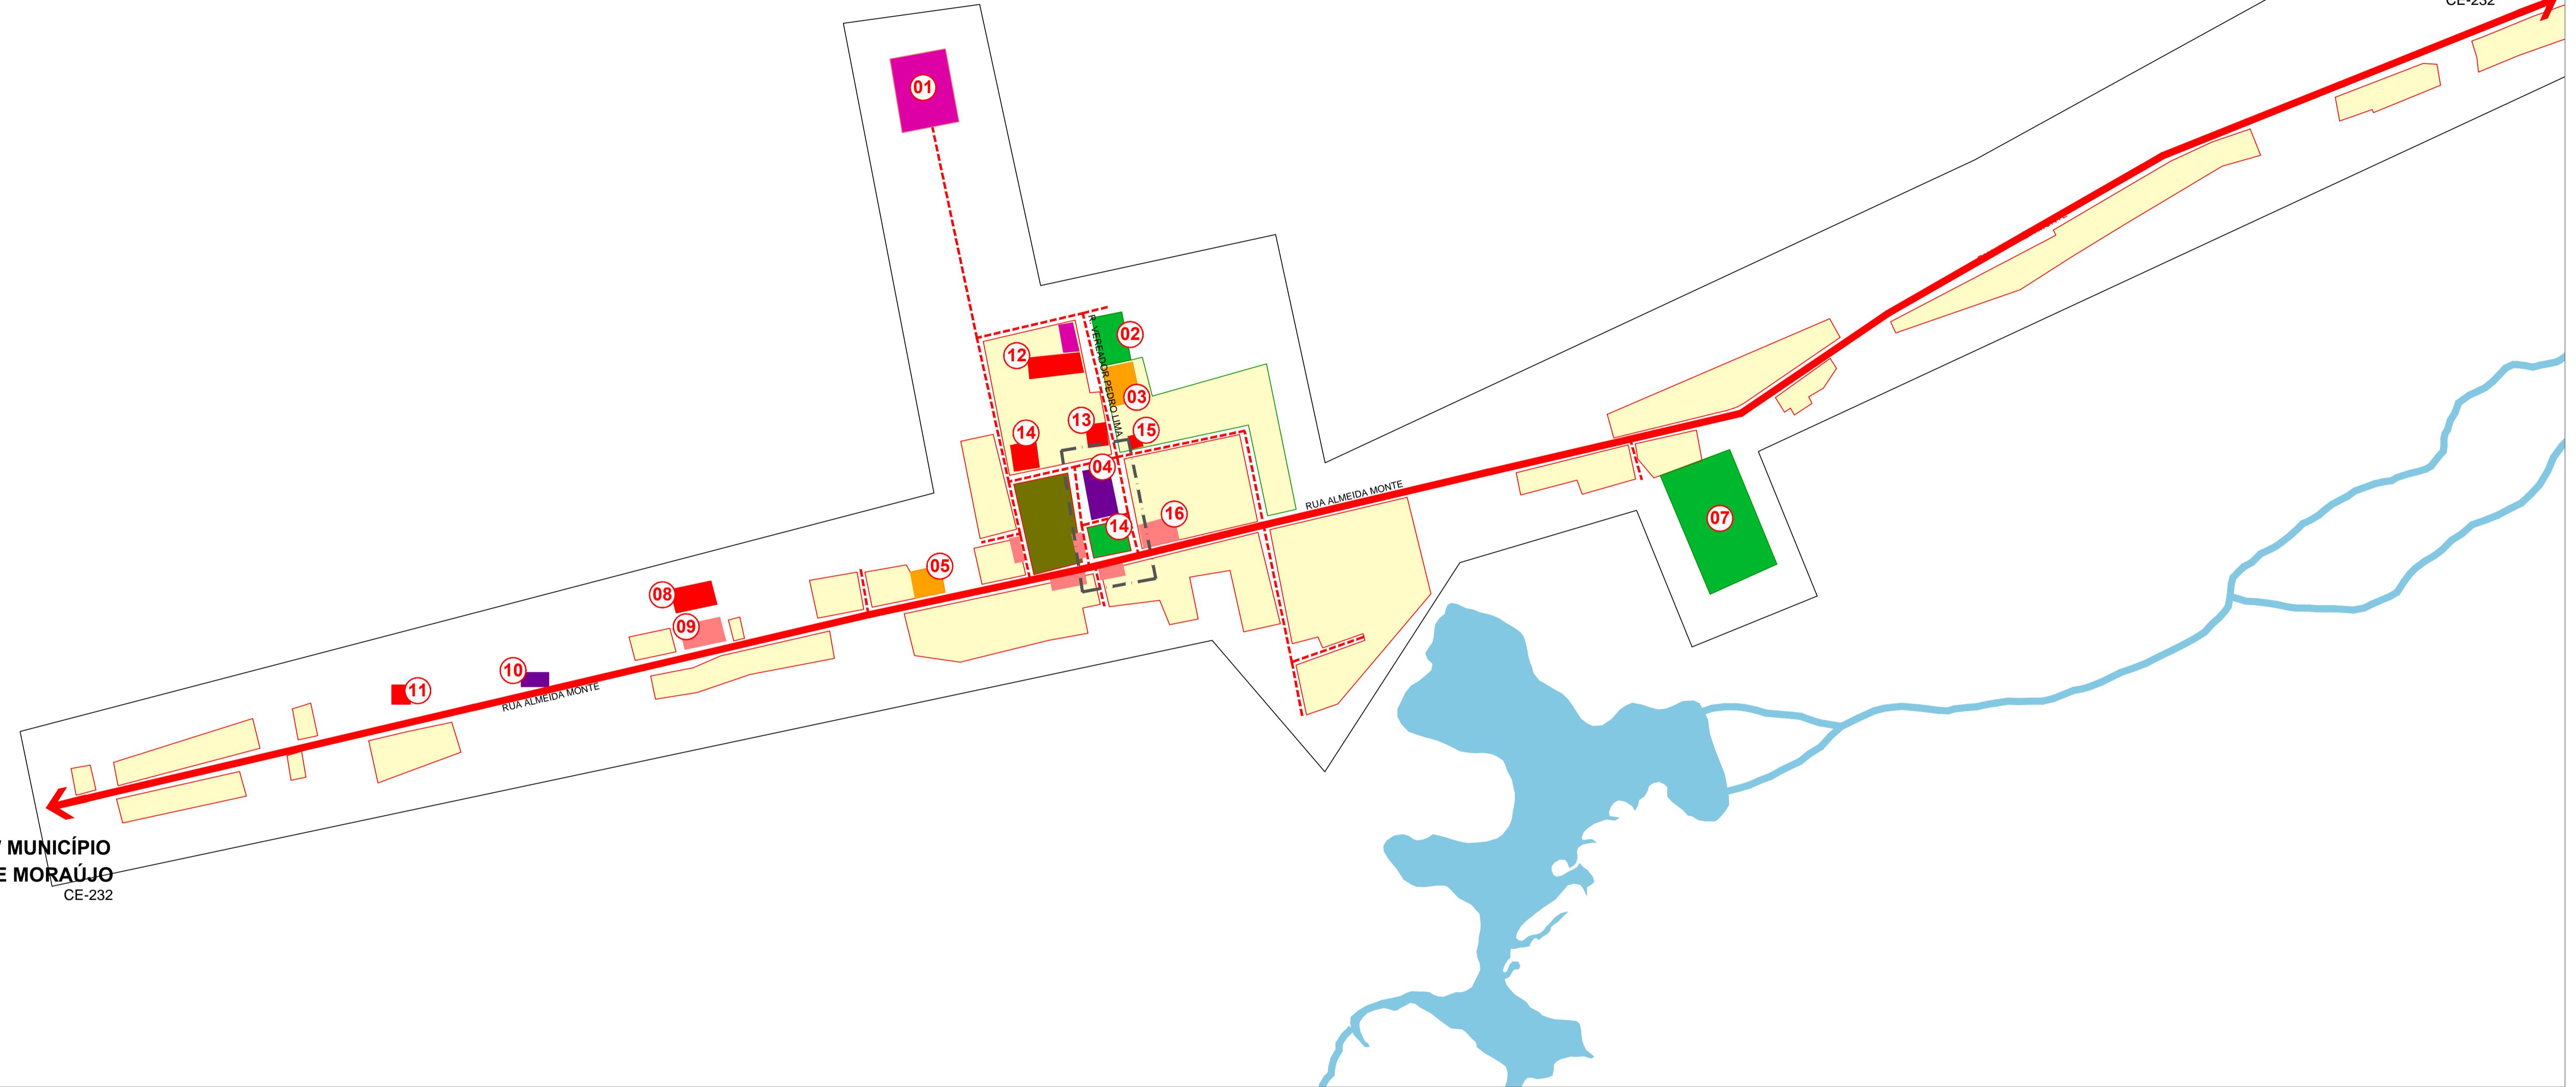

P/ DISTRITO - SEDE
MASSAPÉ
CE-232

P/ MUNICÍPIO
DE MORAÚJO
CE-232

ESCALA: 1/5.000

LEGENDA

- Caminho
- Estrada estadual não pavimentada
- Estrada estadual pavimentada - eixo de Passagem
- Eixo de via
- Centralidade consolidada do distrito
- Rio / Riacho / Córrego
- Açude / Lagoa

EQUIPAMENTOS URBANOS

- 01 Cemitério
- 02 Quadra de Esportes
- 03 Escola Municipal de Pe. Linhares
- 04 Igreja
- 05 Creche
- 06 Praça
- 07 Campo de Futebol
- 08 Casa de Farinha
- 09 Posto de Saúde
- 10 Capela
- 11 Antena Receptora de Sinal de TV
- 12 Antena da TELEMAR
- 13 Cartório
- 14 CAGECE

- 15 Posto da TELEMAR
- 16 Posto de Saúde (ONG)

USO DO SOLO

- Residencial
Uni e multifamiliar
- Misto
Residência / Comércio e/ou Serviço
- Comércio e Serviços
Lojas / Feiras / Escritórios
- Educação
Creche / Ensino Fundamental / Médio
- Saúde
Hospital / Maternidade / Posto de Saúde
- Lazer
Áreas Verdes / Praças / Parques / Campos de Futebol

- Institucional
Prefeitura (PMM) / Secretarias / Rodoviária / Correios
- Equipamento Religioso
Igreja Católica / Evangélica / Centro Espírita / Terreiro de Candomblé
- Equipamento Comunitário
Associações / Centros / Entidade de Classe
- Vazio Urbano
- Sistema Viário
Ruas / Avenidas / Largos