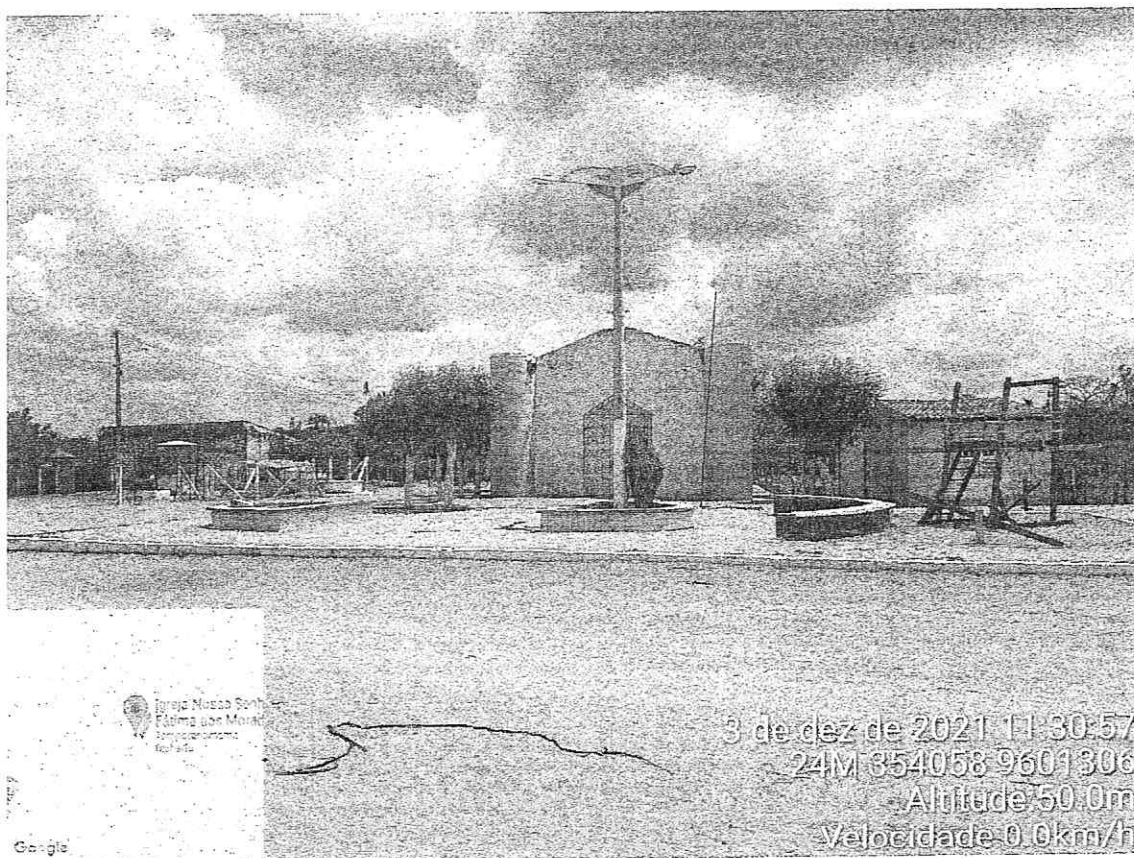

**PROJETOS GRÁFICOS E FOTOS DAS RUAS  
DA COMUNIDADE DE LAGOA GRANDE**

# FOTO DO INÍCIO – LAGOA GRANDE

3-de dez de 2021 11:14:39  
24M 354123 9601333  
Altitude: 45.0m  
Velocidade: 0.0km/h

3-de dez de 2021 11:30:57  
24M 354058 9601306  
Altitude: 50.0m  
Velocidade: 0.0km/h