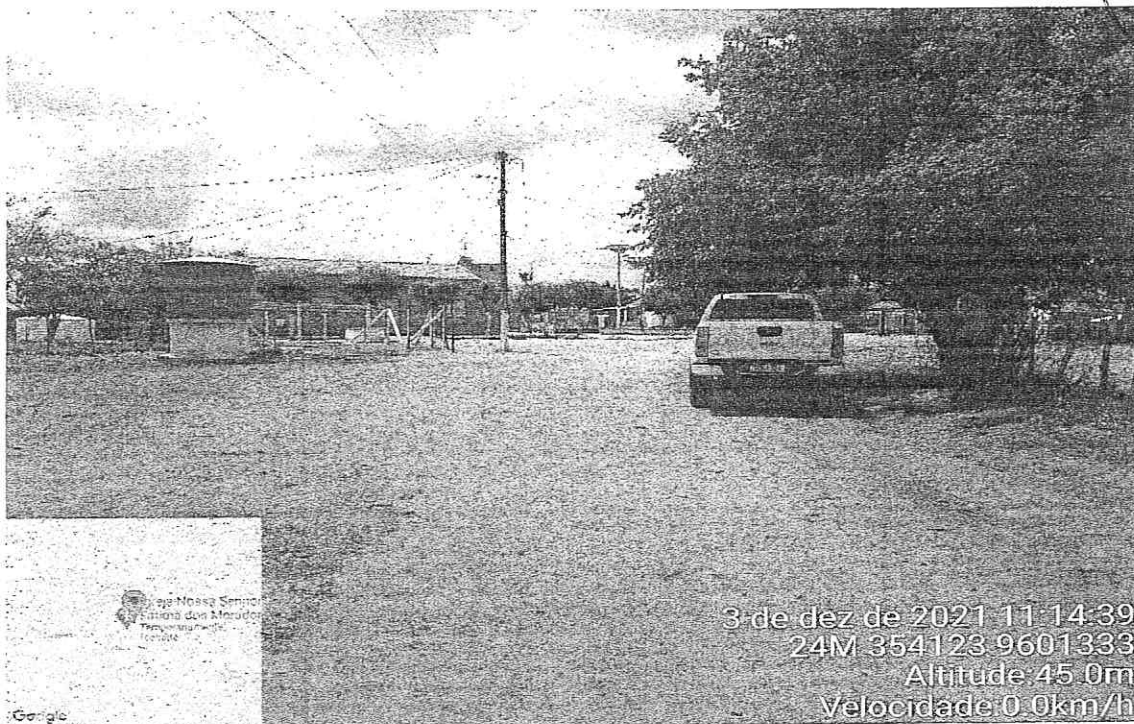

# FOTO DO INÍCIO – LAGOA GRANDE

3-de dez de 2021 11:14:39  
24M 354123 9601333  
Altitude: 45.0m  
Velocidade: 0.0km/h

3-de dez de 2021 11:30:57  
24M 354058 9601306  
Altitude: 50.0m  
Velocidade: 0.0km/h